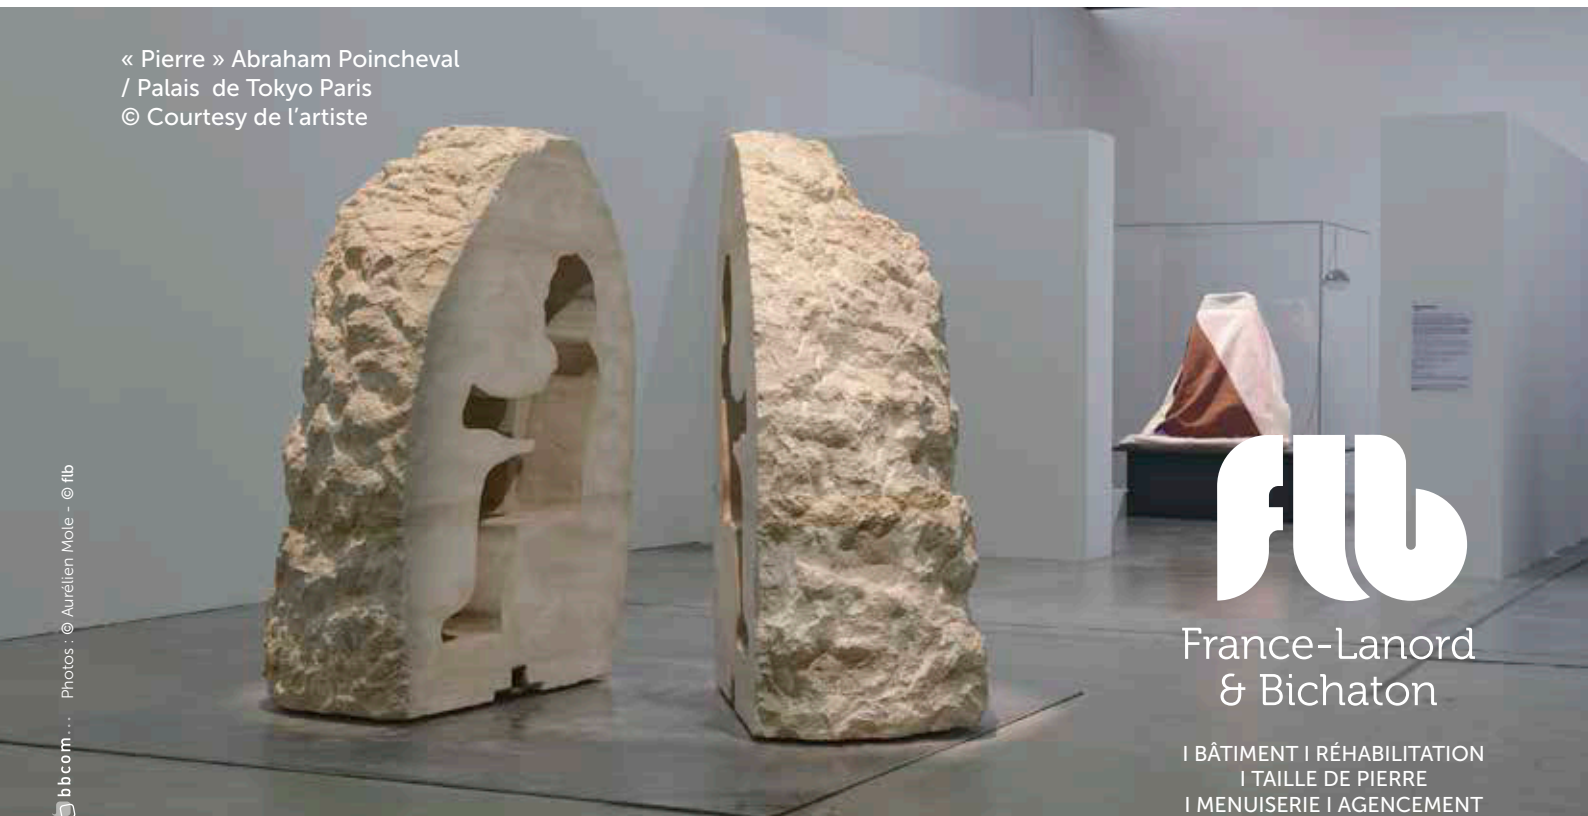

# Patrimoine & design, notre signature

« Mer intérieure » Rodrigo Braga  
/ Palais de Tokyo Paris  
© Courtesy de l'artiste

FLB collabore avec des artistes internationaux pour la réalisation et l'installation d'œuvres monumentales. Retrouvez l'ensemble des projets artistiques auxquels nous avons participé sur [www.flb.fr](http://www.flb.fr)

« Pierre » Abraham Poincheval  
/ Palais de Tokyo Paris  
© Courtesy de l'artiste

France-Lanord  
& Bichaton

I BÂTIMENT I RÉHABILITATION  
I TAILLE DE PIERRE  
I MENUISERIE I AGENCEMENT  
I MONUMENTS HISTORIQUES